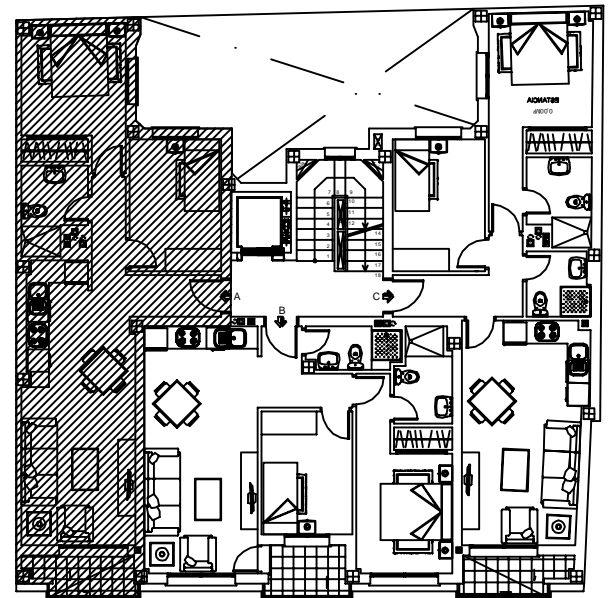

	SUPERFICIES CONSTRUIDAS			TERRAZA
	CERRADA VIVIENDA	REPARTO Z.COMÚN	TOTAL VIVIENDA +Z.C	
PRIMERO "A"	60.00 m ²	8.13 m ²	68.13 m ²	3.05 m ²

Escala Gráfica

Escala 1:50

PROMOCIONES Y
CONTRATAS S. L.

PASEO LUIS PALACIOS
SU CONSTRUCTORA

EDIFICIO DE 12 VIVIENDAS
CALLE PALANGREROS Nº 19 y 19A FUENGIROLA, MÁLAGA

PLANTA PRIMERA-VIVIENDA "A"

El presente documento es copia de su original. Su utilización total o parcial, así como cualquier reproducción o cesión a terceros requiere la previa autorización expresa de su autor quedando en todo caso prohibida cualquier modificación unilateral del mismo.